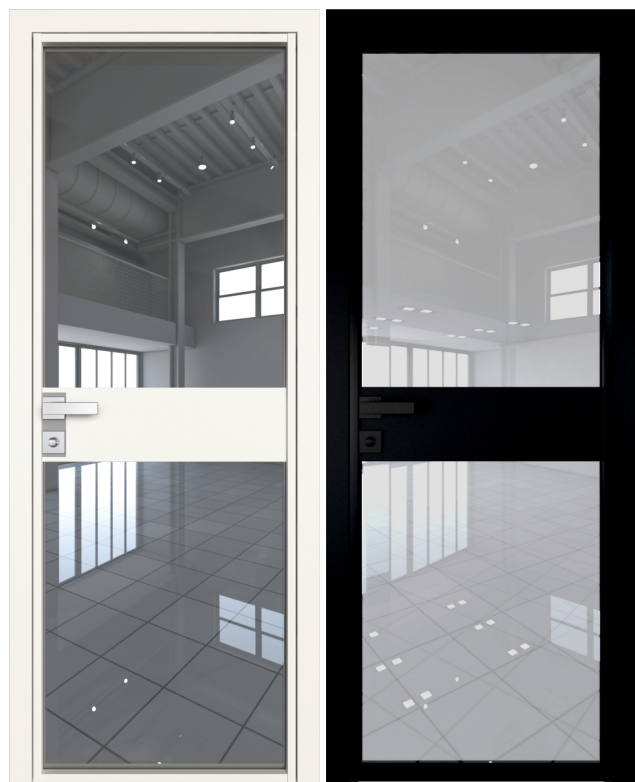

## Модель: 5 AG

Цвет профиля:

1) Порошковая окраска:

- Черный (RAL9005)
- Алюминий (RAL9006)
- Антрацит (RAL7012)

Заполнение закаленное стекло 6 мм:

- Триплекс черный
- Триплекс белый
- Планибель б.цв.
- Планибель графит